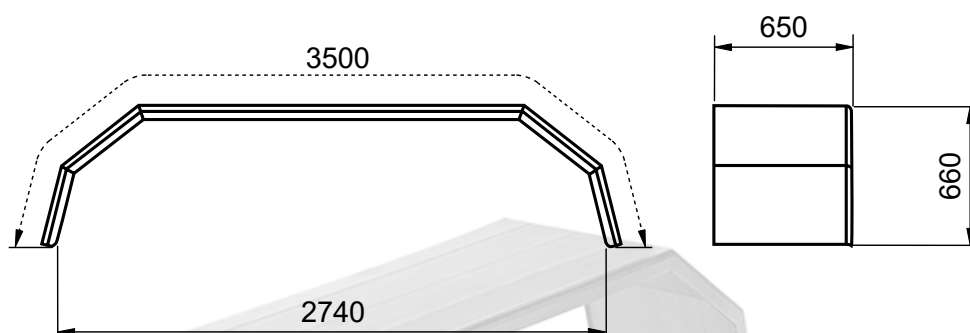

2023/06/15

Blatník AL 3500x2740x650mm hranatý HD

výrazně pevnější než ohýbaný blatník

5604626315

Blatník AL 3500x2740x650mm hranatý HD

EN AW 5754

30,00 kg

ks/pc