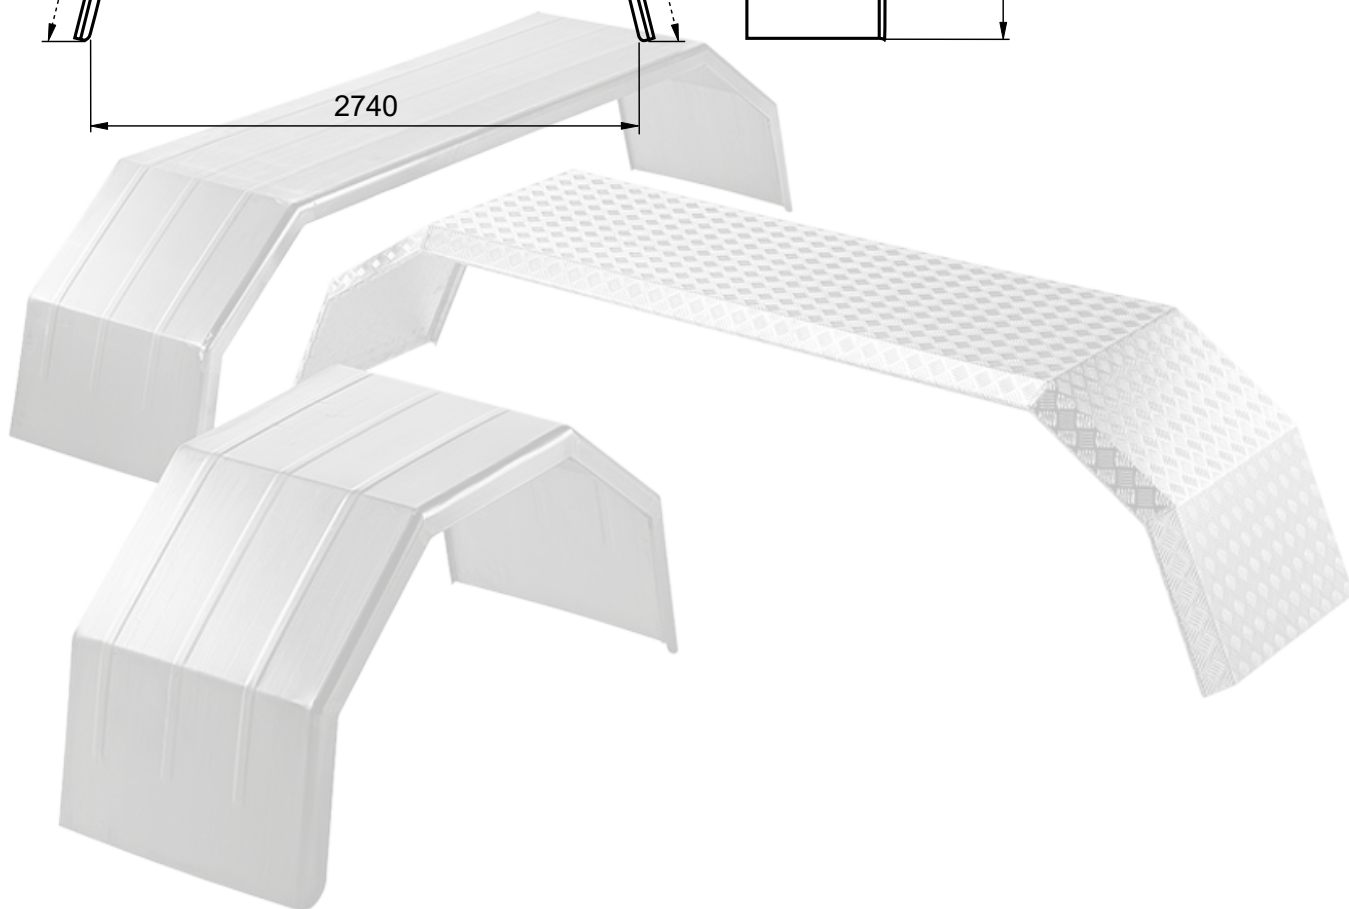

2023/06/15

Blatník AL 3500x2740x650mm hranatý HD

výrazně pevnější než ohýbaný blatník

5604626315

Blatník AL 3500x2740x650mm hranatý HD

EN AW 5754

30,00 kg

ks/pc